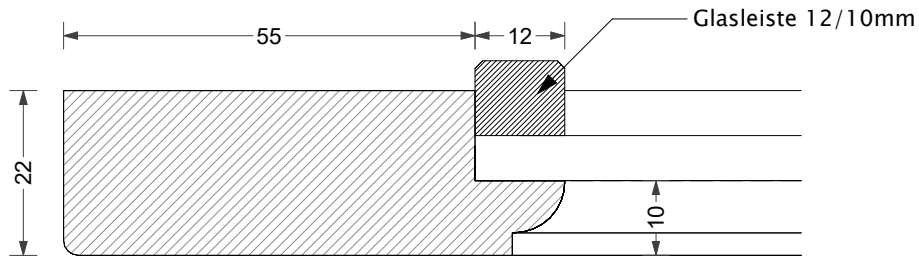

MODELL JOHANNA

-Rahmenfront (F)

Profil lt. Angabe

-Glasrahmenfront (G)

Profil lt. Angabe

-Ladenfrontfront mit aufrechten Fries (LVS)

Profil lt. Angabe

-Ladenfront mit Fries (LVS)

-Ladenfront massiv (LVM)

-Rahmenfront (F)

-Glasrahmenfront (G)