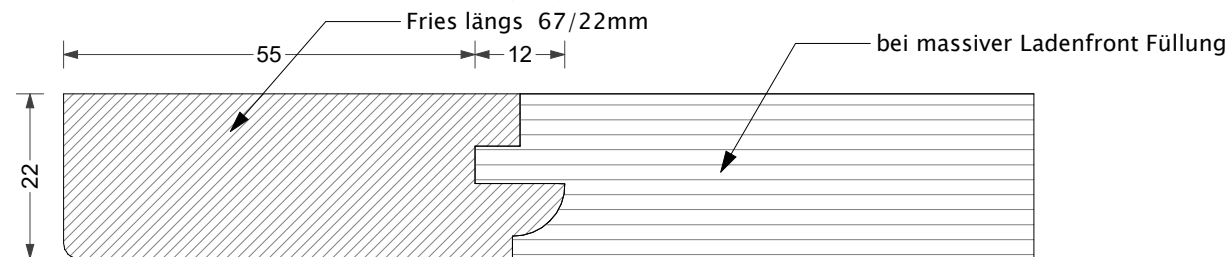

MODELL JOHANNA

-Rahmenfront (F)

Profil lt. Angabe

-Glasrahmenfront (G)

Profil lt. Angabe

-Ladenfrontfront mit aufrechten Fries (LVS)

Profil lt. Angabe

-Ladenfront mit Fries (LVS)

-Ladenfront massiv (LVM)

-Rahmenfront (F)

-Glasrahmenfront (G)