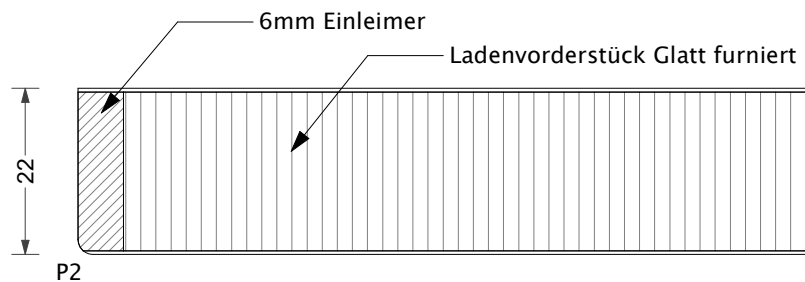

Modell GUSTAV

-Glatte Front mit Einleimer

-Glatte Front mit Einleimer

GUSTAV - Q

-Ladenfront furniert (LVF)

GUSTAV - S

-Ladenfront furniert (LVF)

-Front quer furniert (F-Q)

-Front längs furniert (F-S)