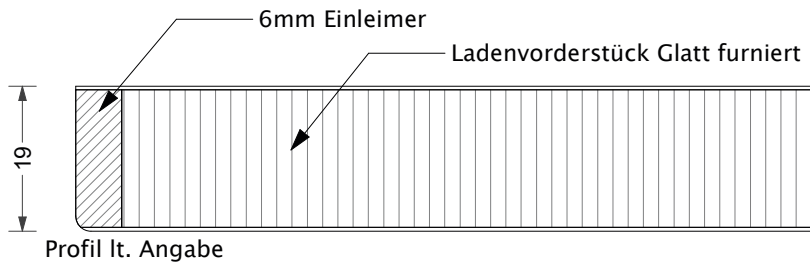

MODELL GLATTE FRONT

-Glatte Front mit Starkkante ARNO S/Q

-Glatte Front mit Einleimer (OSKAR S/Q)

-Glasrahmenfront

-Ladenfront furniert (LVF)

-Front quer furniert (F-Q)

-Front längs furniert (F-S)

-Glasrahmenfront (G)