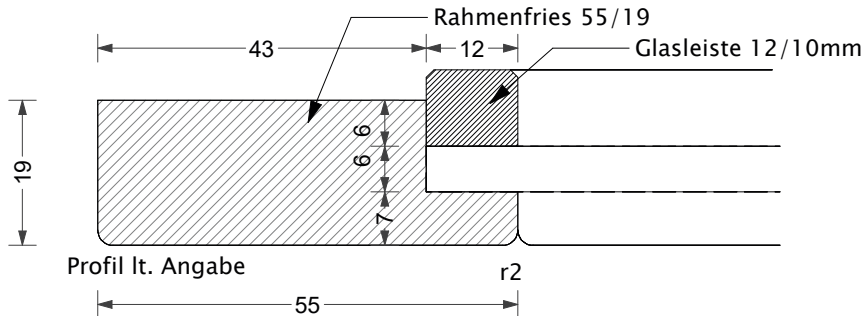

MODELL GLATTE FRONT

-Glatte Front mit Starkkante ARNO S/Q

-Glatte Front mit Einleimer (OSKAR S/Q)

-Glasrahmenfront

-Ladenfront furniert (LVF)

-Front quer furniert (F-Q)

-Front längs furniert (F-S)

-Glasrahmenfront (G)