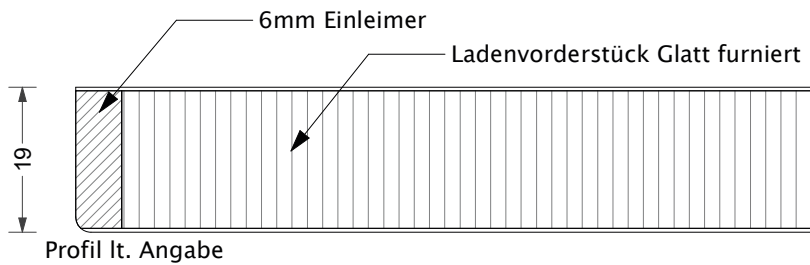

MODELL GLATTE FRONT

-Glatte Front mit Starkkante ARNO S/Q

-Ladenfront furniert (LVF)

-Glatte Front mit Einleimer (OSKAR S/Q)

-Front quer furniert (F-Q)

-Front längs furniert (F-S)

-Glasrahmenfront (G)

-Glasrahmenfront