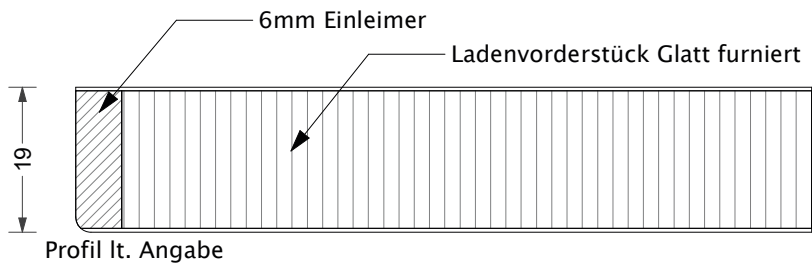

MODELL GLATTE FRONT

-Glatte Front mit Starkkante ARNO S/Q

-Ladenfront furniert (LVF)

-Glatte Front mit Einleimer (OSKAR S/Q)

-Front quer furniert (F-Q)

-Front längs furniert (F-S)

-Glasrahmenfront (G)

-Glasrahmenfront