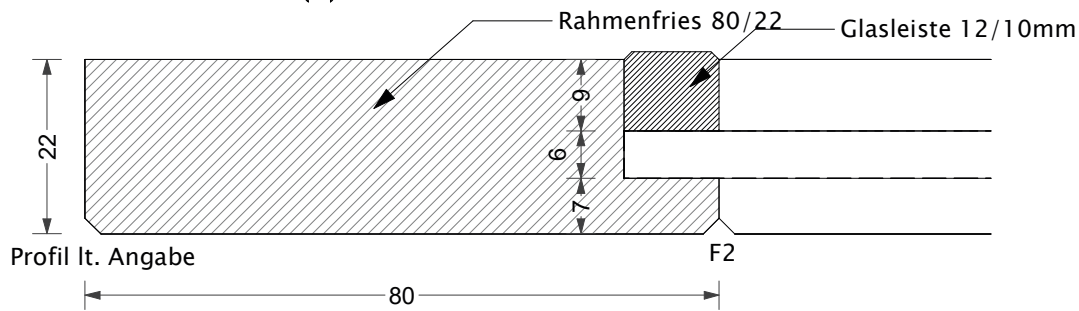

MODELL LEONIE 80

-Rahmenfront (F)/(LVR)

-Ladenfront mit Fries (LVB)

-Ladenfront furniert (LVF)

-Rahmenfront (F)

-Glasrahmenfront (G)

-Glasrahmenfront (G)

-Ladenfrontfront massiv (LVB)